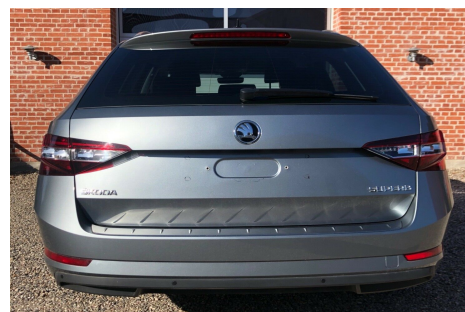

# Skoda Superb · 1,4 · TSi 150 Style Combi DSG

**Pris: 289.500,-**

Type:	Personvogn
Modelår:	2018
1. indreg:	02/2018
Kilometer:	39.000 km.
Brændstof:	Benzin
Farve:	Gråmetal
Antal døre:	5

aut.gear/tiptronic · 18" alufælge · vinterhjul · 3 zone klima · fuldaut. klima · køl i handskerum · fjernb. c.lås · parkeringssensor (bag) · parkeringssensor (for) · kørecomputer · startspærre · infocenter · udv. temp. måler · regnsensor · sædevarme · højdejust. forsæder · el indst. førersæde m. memory · 4x el-ruder · el-klapbare sidespejle m. varme · nøglefri betjening · adaptiv fartpilot · automatisk start/stop · elektrisk parkeringsbremse · træthedsregistrering · navigation · multifunktionsrat · bluetooth · musikstreaming via bluetooth · apple carplay · sd kortlæser · usb tilslutning · aux tilslutning · isofix · armlæn · bagagerumsdækken · kopholder · stofindtræk · splitbagsæde · el komfortsæder · lygtevasker · tågelygter · bi-xenon · automatisk lys · kurvelys · led kørellys · airbag · abs · esp · servo · tagræling · mørktonede ruder i bag · 1 ejer · service ok · aftag. træk · tidligere undervognsbehandlet · FINANSERING MULIGT.

Motor	Ydelse	Transmission	Mål	Økonomi
Volume: 1,4	Effekt: 150 HK.	Forhjulstræk	Længde: 486 cm.	Tank: 66 l.
Cylinder: 4	Moment: 250	Gear: Automatgear	Bredde: 186 cm.	Km/l: 19,2 l.
Antal ventiler: 16	Topfart: 218 ktm/t.		Højde: 148 cm	Ejerafgift:
	0-100 km/t.: 8,90 sek.		Vægt: 1.345 kg.	DKK 1.780
				Produktionsår:
				-